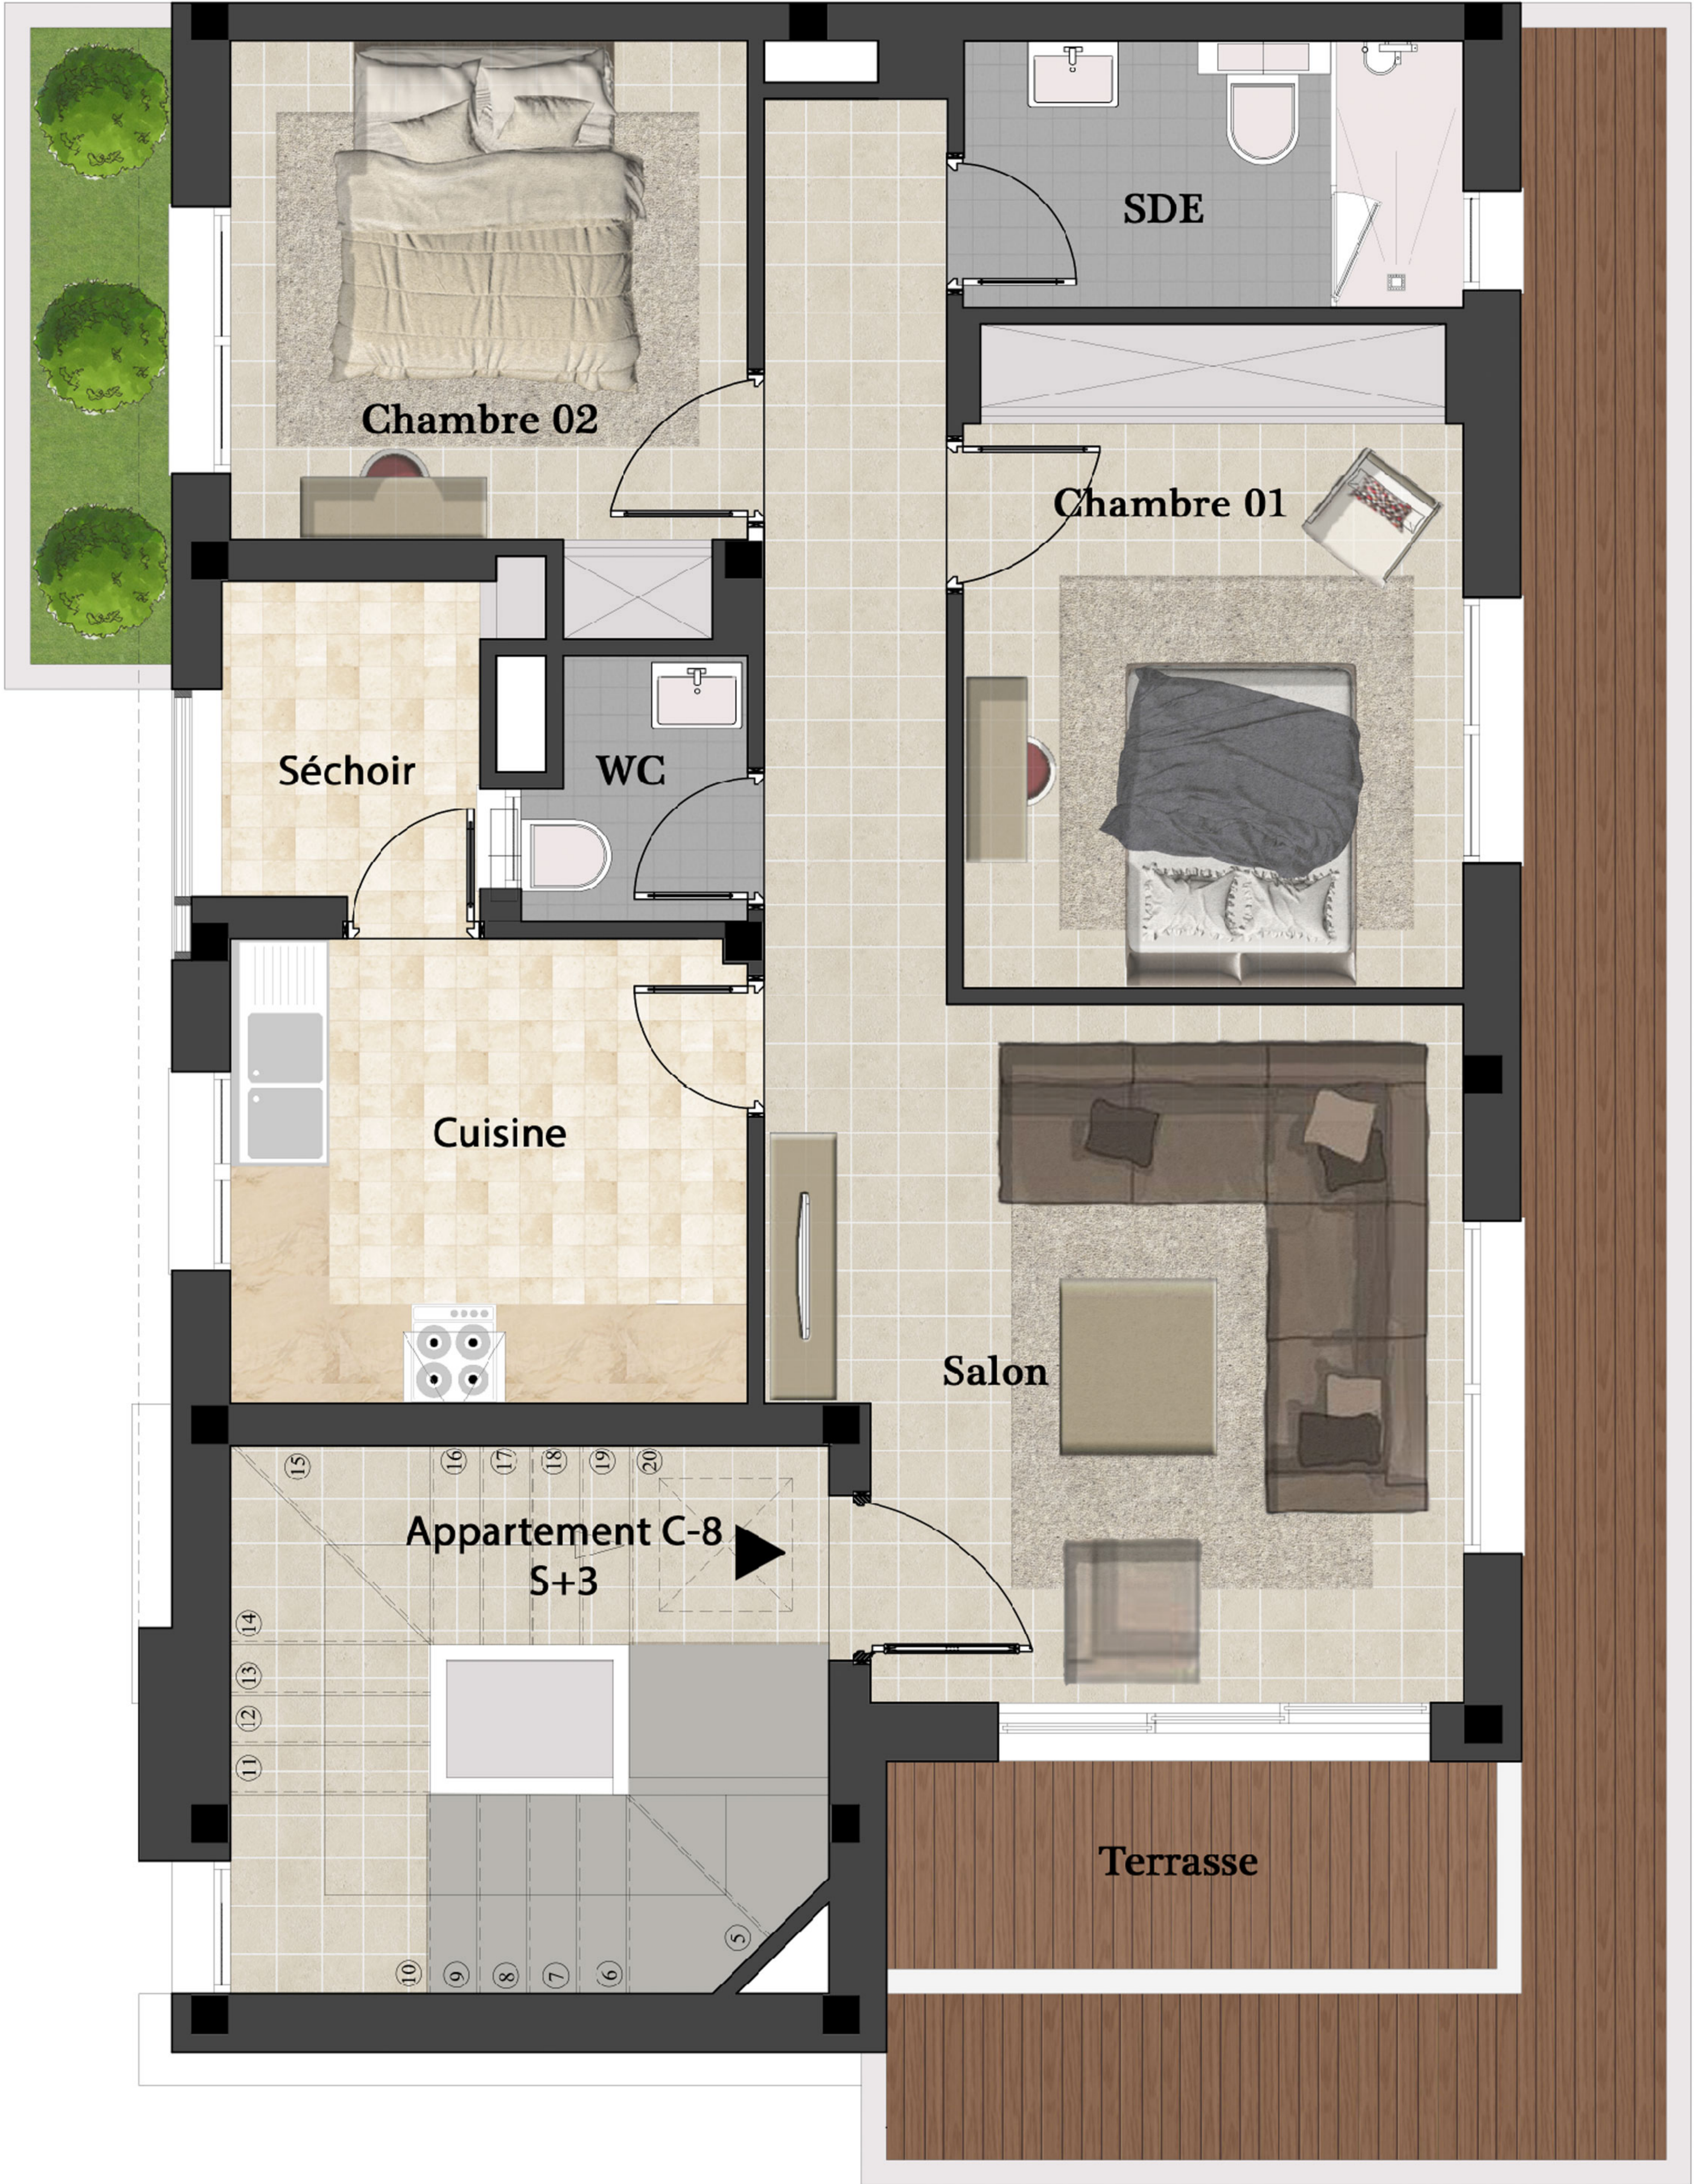

millennium

immobilière

VILLA

TERRAIN VIDE

RUE SIDI MAHRASSI VOIE PROJETEE DE 15M

RUE DE YUGOSLAVIE PROJETEE 11M

VILLA

LOT 12

LOT 11

LOT 9

LOT 7

LOT 6

LOT 5

LOT 3

LOT 1

LOT 4

LOT 10

LOT 8

LOT 2

Entrées résidences

Entrées résidences

Entrées résidences

Entrées résidences

Entrées résidences

Entrées résidences

VERS NABEUL

VERS HAMMAMET

DE L'ENVIRONNEMENT

VOIE FERREE

RUE

Appartement A-8
S+3

Salon